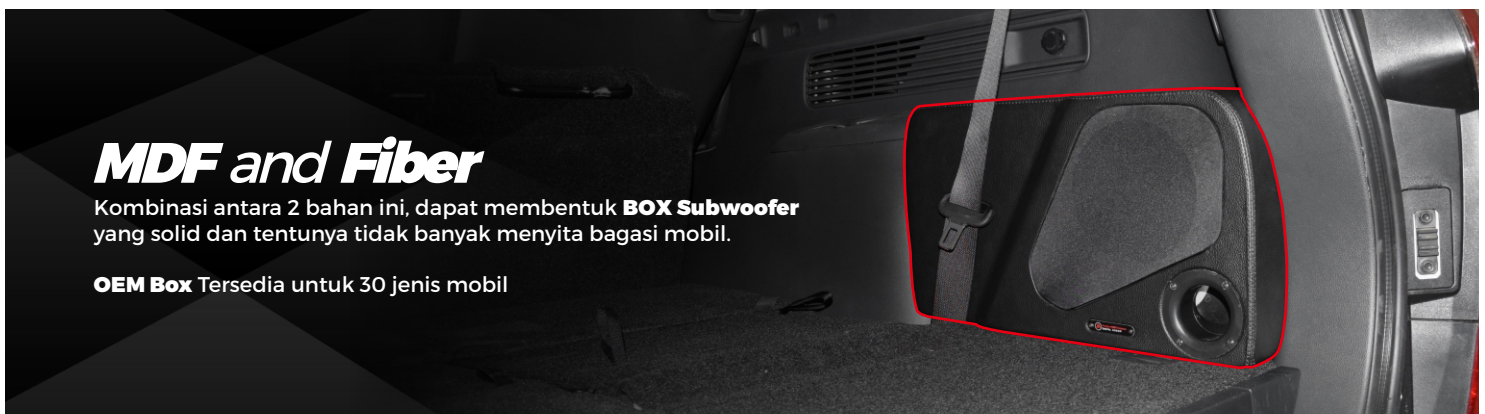

• **W6XL**

Paket ini menggunakan **W6XL**, subwoofer dengan ukuran **hanya 6,5in** namun performa bass-nya setara dengan subwoofer berukuran lebih besar. Subwoofer W8SL juga didukung dengan **Smart Box** yang menjamin output bass berkualitas sekaligus menjamin **(Space)** bagasi tetap lapang.

Smart Box memanfaatkan **Flare** dan **Port** untuk meminimalkan noise yang terjadi ketika box dibiarkan berbentuk siku. Dengan kombinasi bahan **fiber** dan **MDF** untuk box inilah yang dapat menghemat tempat sekaligus bersifat solid.